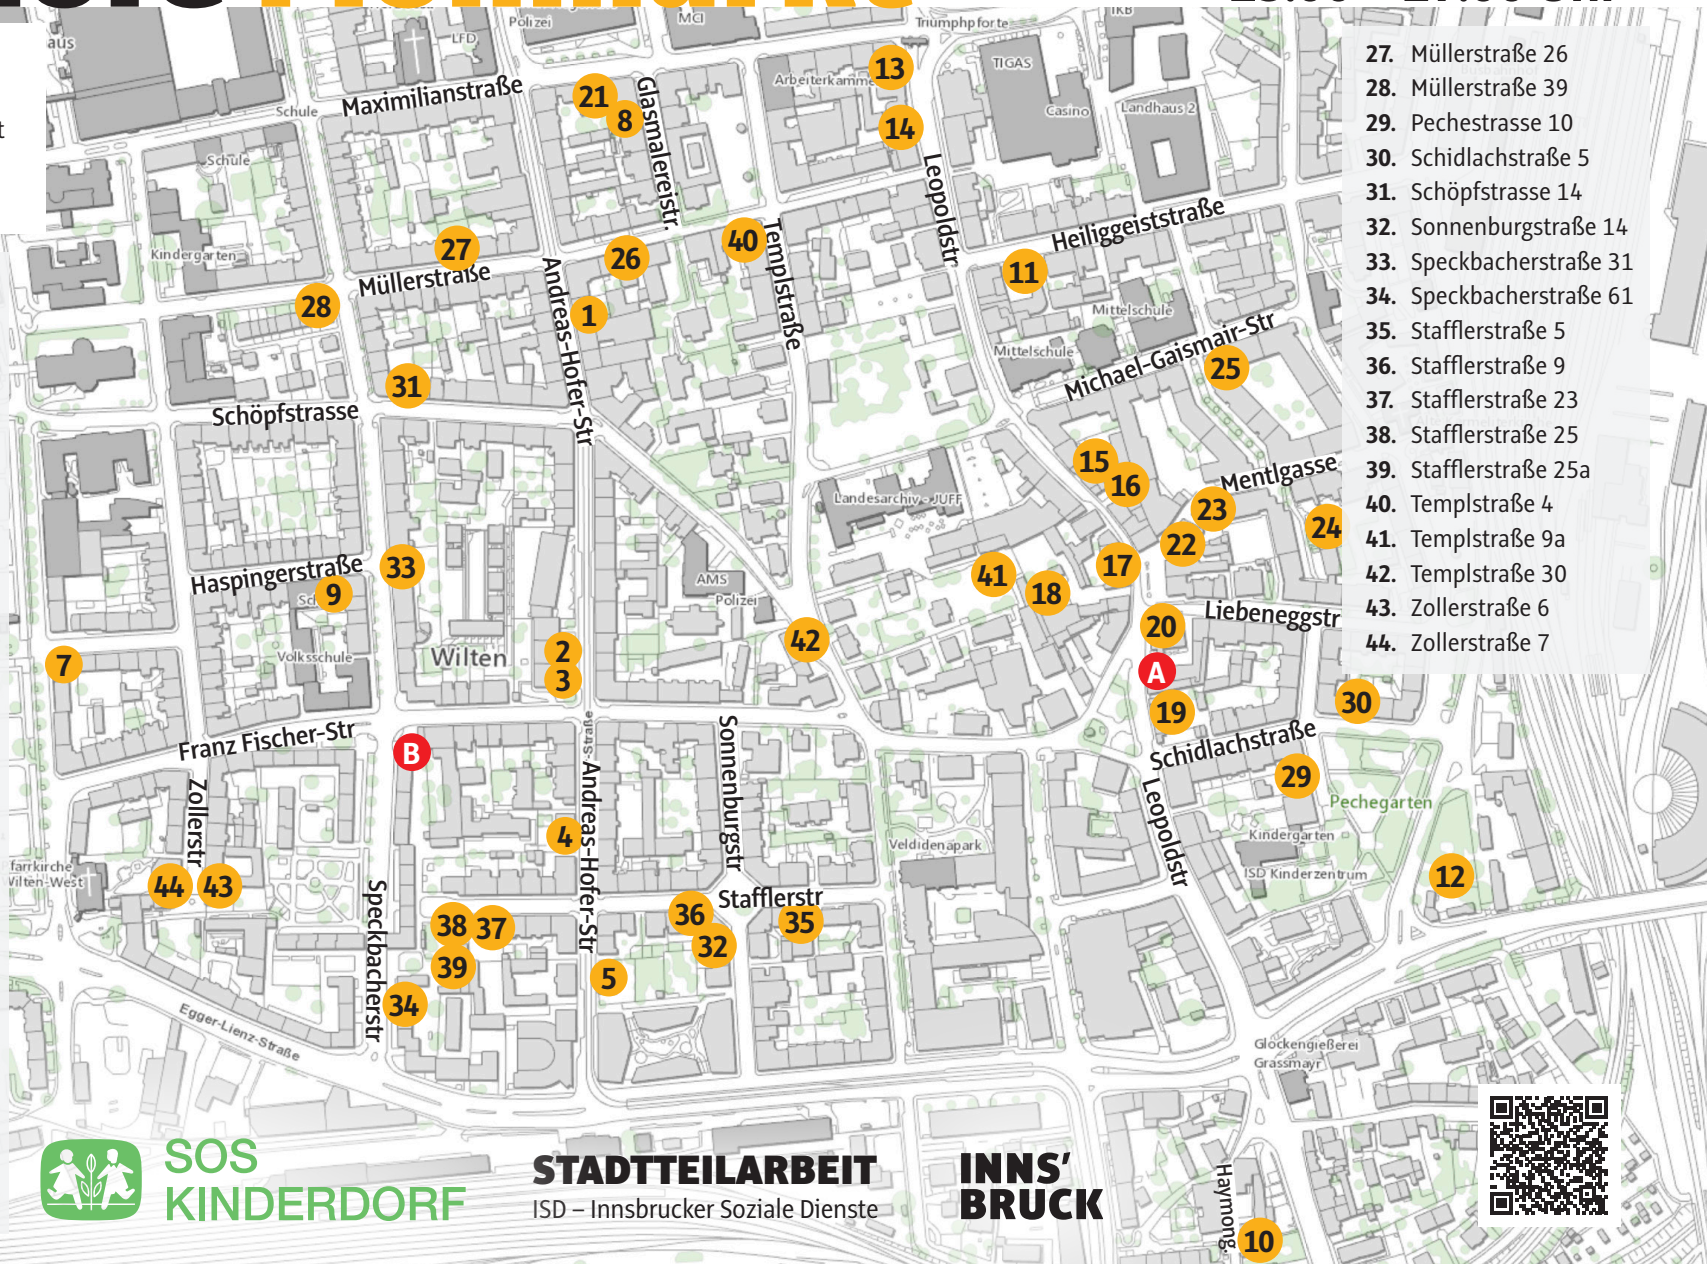

Wiltener Innenhöfe Flohmarkt

13. Juni
13:00 – 17:00 Uhr

Infopoint

- A** Stadteiltreff Wilten
Leopoldstraße 33a – mit Flohmarkt
- B** Henry und Leila
Speckbacherstraße 41

1. Andreas-Hofer-Straße 11
2. Andreas-Hofer-Straße 28
3. Andreas-Hofer-Straße 28b
4. Andreas-Hofer-Straße 36a
5. Andreas-Hofer-Straße 51
6. Egger-Lienz-Straße 96
7. Fritz-Pregl-Str. 9, Ecke Freisingstr. 11
8. Glasmalereistraße 4
9. Haspingerstrasse 5 – Zugang über Speckbacherstraße 32
10. Haymongasse 5
11. Heiliggeiststraße 2
12. Kamelitergasse 12
13. Leopoldstraße 2
14. Leopoldstraße 8
15. Leopoldstraße 21a
16. Leopoldstraße 21 - 23
17. Leopoldstraße 32
18. Leopoldstraße 34
19. Leopoldstraße 35
20. Liebeneggstrasse 2
21. Maximilianstraße 17
22. Mentlgasse 2
23. Mentlgasse 6
24. Mentlgasse 12 b
25. Michael-Gaismairstr. 15
Ecke Edith-Stein-Weg
26. Müllerstraße 19

27. Müllerstraße 26
28. Müllerstraße 39
29. Pechestrasse 10
30. Schidlachstraße 5
31. Schöpfstrasse 14
32. Sonnenburgstraße 14
33. Speckbacherstraße 31
34. Speckbacherstraße 61
35. Stafflerstraße 5
36. Stafflerstraße 9
37. Stafflerstraße 23
38. Stafflerstraße 25
39. Stafflerstraße 25a
40. Templstraße 4
41. Templstraße 9a
42. Templstraße 30
43. Zollerstraße 6
44. Zollerstraße 7

STADTTEILARBEIT
ISD – Innsbrucker Soziale Dienste

INNS' BRUCK